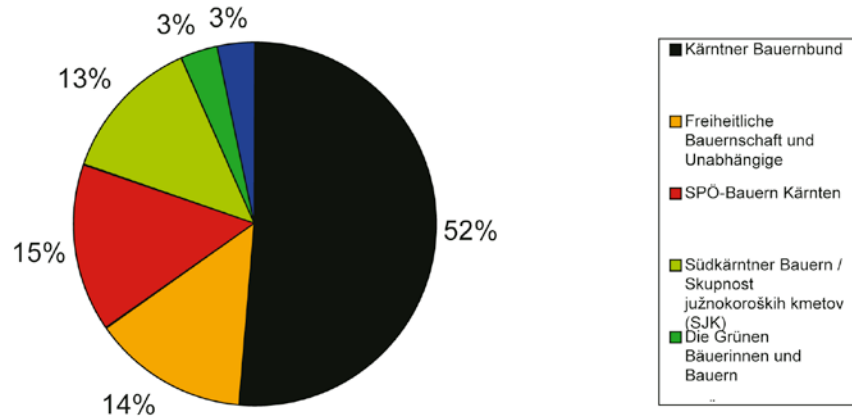

### Die Grünen Bäuerinnen und Bauern Stimmenvergleich 2001-2006

### Freiheitliche Bauernschaft und Unabhängige Stimmenvergleich 2001-2006

**Bezirk Klagenfurt / Okraj Celovec - 2001**

**Bezirk Villach / Okraj Beljak - 2001**

**Bezirk Klagenfurt / Okraj Celovec - 2006**