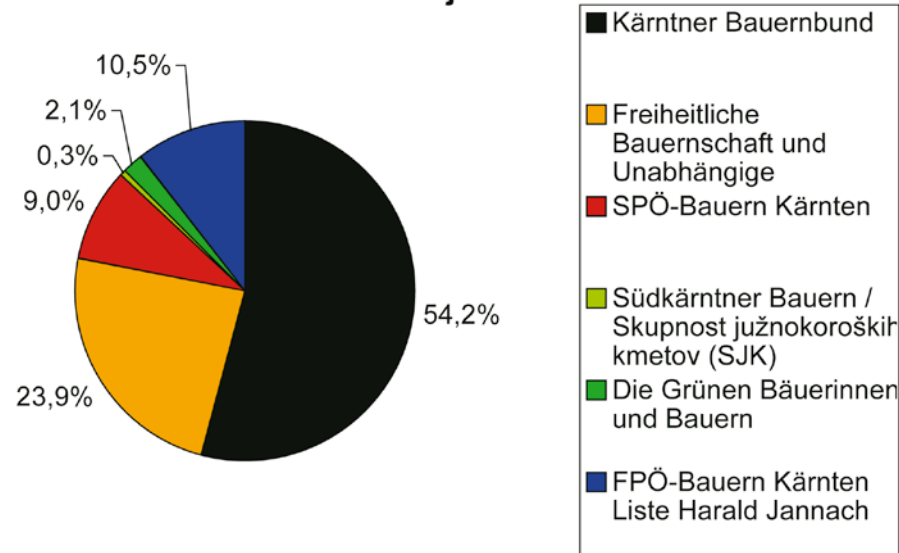

### Freiheitliche Bauernschaft und Unabhängige Stimmenvergleich 2001-2006

**Bezirk Klagenfurt / Okraj Celovec - 2001**

**Bezirk Villach / Okraj Beljak - 2001**

**Bezirk Klagenfurt / Okraj Celovec - 2006**

**Bezirk Feldkirchen / Okraj Trg - 2001**

**Bezirk Völkermarkt / Okraj Velikovec - 2006**

**Bezirk Feldkirchen 7 Okraj Trg - 2006**

**Bezirk Wolfsberg / Okraj Volšperk - 2001**

**Bezirk St. Veit / Okraj Šentvid - 2001**

**Bezirk Wolfsberg / Okraj Volšperk - 2006**

**Bezirk St. Veit / Okraj Šentvid - 2006**

rezultati		Kärntner Bauernbund		Freiheitliche Bauernschaft und Unabhängige		SPÖ-Bauern Kärnten		Südkärntner Bauern / Skupnost južnokoroških kmetov (SJK)		Die Grünen Bäuerinnen und Bauern		FPÖ-Bauern Kärnten Liste Harald Jannach	
		2001	2006	2001	2006	2001	2006	2001	2006	2001	2006	2001	2006
Mandati	Mandate	18	20	10	6	6	6	2	2	0	0		2
Koroška	Kärnten	14189	14531	8292	4874	5151	4370	1983	2061	578	543		1449
okraj Beljak	Bezirk Villach	1656	1615	1232	654	1062	922	379	358	103	82		199
okraj Celovec	Bezirk Klagenfurt	2101	2082	1025	564	685	596	445	533	122	134		136
okraj Velikovec	Bezirk Völkermarkt	1647	1733	560	314	680	598	1119	1122	70	72		89
okraj Trg	Bezirk Feldkirchen	816	765	674	371	305	197	2	4	29	29		144
okraj Šmohor	Bezirk Hermagor	1332	1298	769	474	643	572	15	15	42	46		172
okraj Šentvid	Bezirk St. Veit an der Glan	1936	1852	1219	815	354	306	7	11	76	73		357
okraj Špital	Bezirk Spital	2688	2895	1784	1110	815	643	7	10	72	53		199
okraj Volšperk	Bezirk Wolfsberg	2013	2291	1029	572	607	536	9	8	64	54		153