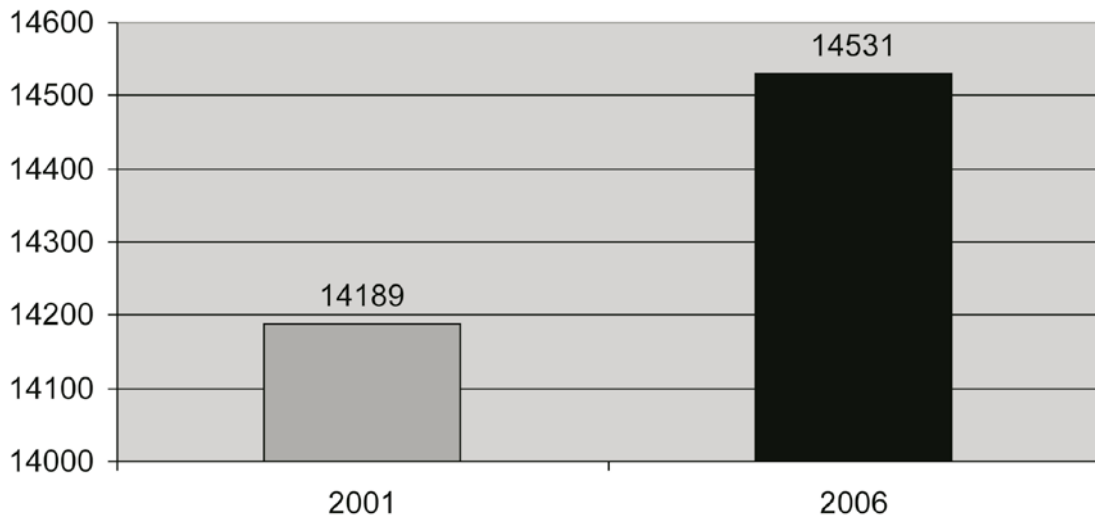

### LK-Kärnten Wahl 2006

### LK-Kärnten Wahl 2001

Delež SJK pri kmečkoborskih volitvah 05.11.2006

- |                                       |                                |   |
|---------------------------------------|--------------------------------|---|
| Š1 Štefan na Zilji / St. Stefan       | B8 Rožek / Rosegg              | C7 Žrelec / Ebental                           |
| B1 Čajna / Nötsch                     | B9 Šentjakob / St. Jakob       | C8 Štalenska gora / Magdalensberg             |
| B2 Bistrica na Zilji / Feistritz/Gail | C1 Škofiče / Schiefling        | C9 Pokrče / Poggersdorf                       |
| B3 Straja vas / Hohenthurn            | C2 Otok / Maria Wörth          | C10 Grabštanj / Grafenstein                   |
| B4 Podklošter / Arnoldstein           | C3 Hodiše / Keutschach         | C11 Bistrica v Rožu / Feistritz/Rosental      |
| B5 Bekštanj / Finkenstein             | C4 Bilčovs / Ludmannsdorf      | C12 Borovlje / Ferlach                        |
| B6 Vernberk / Wernberg                | C5 Kotmara vas / Köttmannsdorf | C13 Šmarjeta v Rožu / St. Margareten/Rosental |
| B7 Vrba / Velden                      | C6 Žihpolje / Maria Rain       | C14 Sele / Zell                               |

### Kärntner Bauernbund Stimmenvergleich 2001-2006