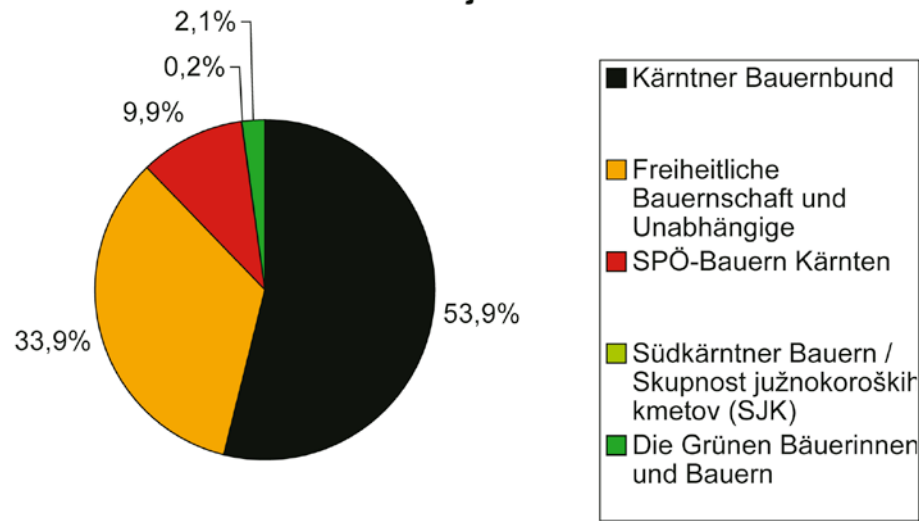

### Freiheitliche Bauernschaft und Unabhängige Stimmenvergleich 2001-2006

**Bezirk Klagenfurt / Okraj Celovec - 2001**

**Bezirk Villach / Okraj Beljak - 2001**

**Bezirk Klagenfurt / Okraj Celovec - 2006**

**Bezirk Feldkirchen / Okraj Trg - 2001**

**Bezirk Völkermarkt / Okraj Velikovec - 2006**

**Bezirk Feldkirchen 7 Okraj Trg - 2006**

**Bezirk Wolfsberg / Okraj Volšperk - 2001**

**Bezirk St. Veit / Okraj Šentvid - 2001**

**Bezirk Wolfsberg / Okraj Volšperk - 2006**

**Bezirk St. Veit / Okraj Šentvid - 2006**

rezultati		Kärntner Bauernbund		Freiheitliche Bauernschaft und Unabhängige		SPÖ-Bauern Kärnten		Südkärntner Bauern / Skupnost južnokoroških kmetov (SJK)		Die Grünen Bäuerinnen und Bauern		FPÖ-Bauern Kärnten Liste Harald Jannach	
		2001	2006	2001	2006	2001	2006	2001	2006	2001	2006	2001	2006
Mandati	Mandate	18	20	10	6	6	6	2	2	0	0		2
Koroška	Kärnten	14189	14531	8292	4874	5151	4370	1983	2061	578	543		1449
okraj Beljak	Bezirk Villach	1656	1615	1232	654	1062	922	379	358	103	82		199
okraj Celovec	Bezirk Klagenfurt	2101	2082	1025	564	685	596	445	533	122	134		136
okraj Velikovec	Bezirk Völkermarkt	1647	1733	560	314	680	598	1119	1122	70	72		89
okraj Trg	Bezirk Feldkirchen	816	765	674	371	305	197	2	4	29	29		144
okraj Šmohor	Bezirk Hermagor	1332	1298	769	474	643	572	15	15	42	46		172
okraj Šentvid	Bezirk St. Veit an der Glan	1936	1852	1219	815	354	306	7	11	76	73		357
okraj Špital	Bezirk Spital	2688	2895	1784	1110	815	643	7	10	72	53		199
okraj Volšperk	Bezirk Wolfsberg	2013	2291	1029	572	607	536	9	8	64	54		153