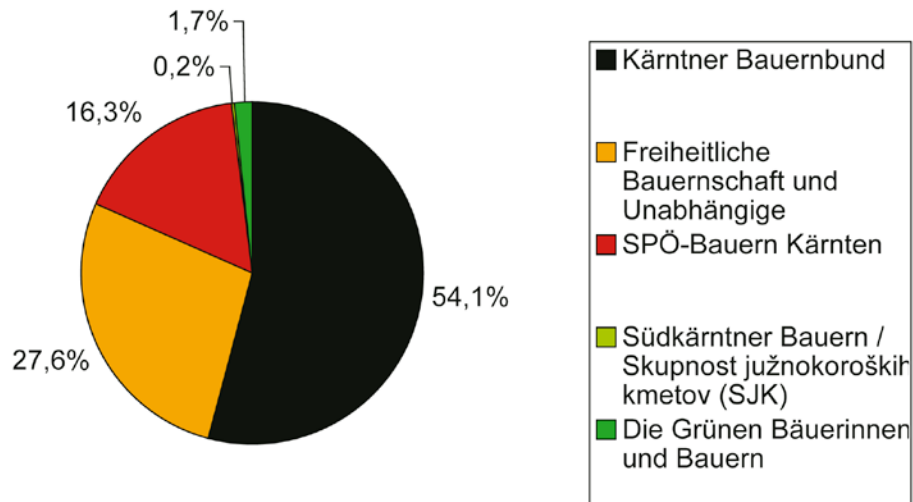

### Freiheitliche Bauernschaft und Unabhängige Stimmenvergleich 2001-2006

**Bezirk Klagenfurt / Okraj Celovec - 2001**

**Bezirk Villach / Okraj Beljak - 2001**

**Bezirk Klagenfurt / Okraj Celovec - 2006**

**Bezirk Feldkirchen / Okraj Trg - 2001**

**Bezirk Völkermarkt / Okraj Velikovec - 2006**

**Bezirk Feldkirchen 7 Okraj Trg - 2006**

**Bezirk Wolfsberg / Okraj Volšperk - 2001**

**Bezirk St. Veit / Okraj Šentvid - 2001**

**Bezirk Wolfsberg / Okraj Volšperk - 2006**

**Bezirk St. Veit / Okraj Šentvid - 2006**

rezultati		Kärntner Bauernbund		Freiheitliche Bauernschaft und Unabhängige		SPÖ-Bauern Kärnten		Südkärntner Bauern / Skupnost južnokoroških kmetov (SJK)		Die Grünen Bäuerinnen und Bauern		FPÖ-Bauern Kärnten Liste Harald Jannach	
		2001	2006	2001	2006	2001	2006	2001	2006	2001	2006	2001	2006
Mandati	Mandate	18	20	10	6	6	6	2	2	0	0		2
Koroška	Kärnten	14189	14531	8292	4874	5151	4370	1983	2061	578	543		1449
okraj Beljak	Bezirk Villach	1656	1615	1232	654	1062	922	379	358	103	82		199
okraj Celovec	Bezirk Klagenfurt	2101	2082	1025	564	685	596	445	533	122	134		136
okraj Velikovec	Bezirk Völkermarkt	1647	1733	560	314	680	598	1119	1122	70	72		89
okraj Trg	Bezirk Feldkirchen	816	765	674	371	305	197	2	4	29	29		144
okraj Šmohor	Bezirk Hermagor	1332	1298	769	474	643	572	15	15	42	46		172
okraj Šentvid	Bezirk St. Veit an der Glan	1936	1852	1219	815	354	306	7	11	76	73		357
okraj Špital	Bezirk Spital	2688	2895	1784	1110	815	643	7	10	72	53		199
okraj Volšperk	Bezirk Wolfsberg	2013	2291	1029	572	607	536	9	8	64	54		153