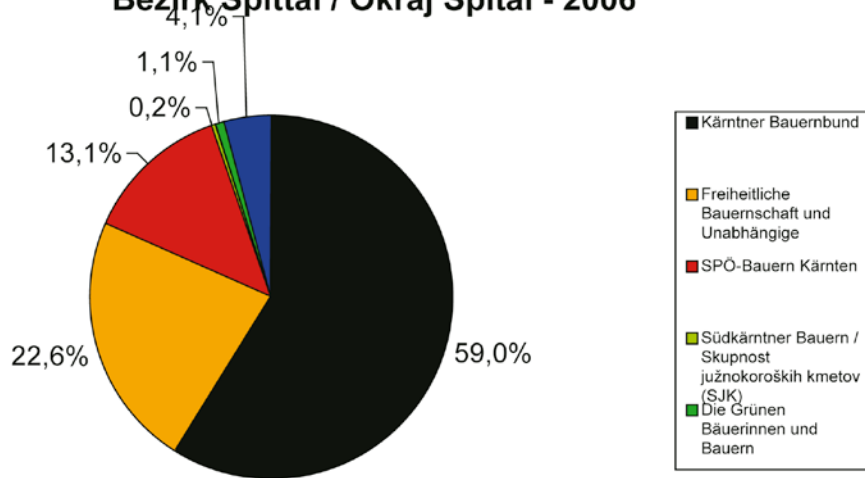

### Die Grünen Bäuerinnen und Bauern Stimmenvergleich 2001-2006

### Freiheitliche Bauernschaft und Unabhängige Stimmenvergleich 2001-2006

**Bezirk Klagenfurt / Okraj Celovec - 2001**

**Bezirk Villach / Okraj Beljak - 2001**

**Bezirk Klagenfurt / Okraj Celovec - 2006**

**Bezirk Villach / Okraj Beljak - 2006**

**Bezirk Spittal / Špital - 2001**

**Bezirk Hermagor / Okraj Šmohor - 2001**

**Bezirk Spittal / Okraj Špital - 2006**

**Bezirk Hermagor / Okraj Šmohor - 2006**

**Bezirk Völkermarkt / okraj Velikovec - 2001**