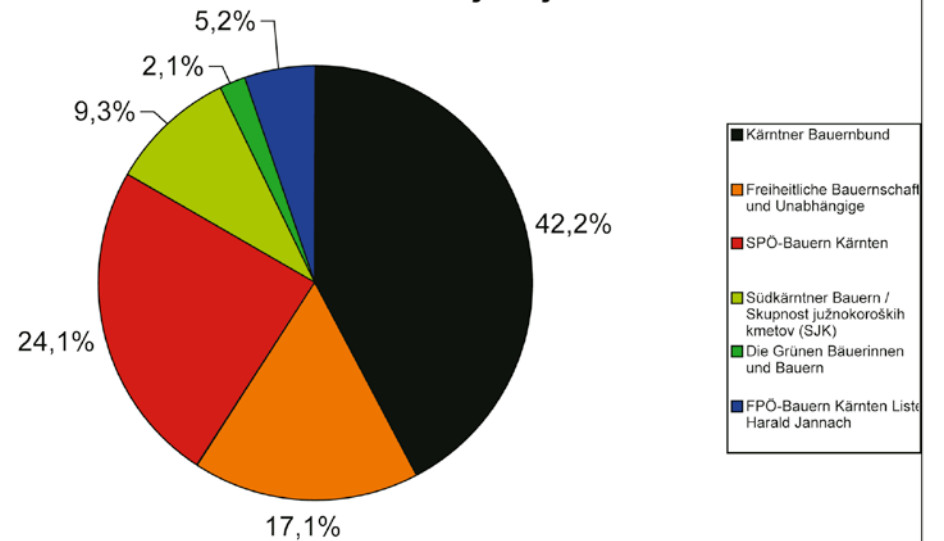

### Die Grünen Bäuerinnen und Bauern Stimmenvergleich 2001-2006

### Freiheitliche Bauernschaft und Unabhängige Stimmenvergleich 2001-2006

**Bezirk Klagenfurt / Okraj Celovec - 2001**

**Bezirk Villach / Okraj Beljak - 2001**

**Bezirk Klagenfurt / Okraj Celovec - 2006**

**Bezirk Villach / Okraj Beljak - 2006**

**Bezirk Spittal / Špital - 2001**

**Bezirk Hermagor / Okraj Šmohor - 2001**

**Bezirk Spittal / Okraj Špital - 2006**

**Bezirk Hermagor / Okraj Šmohor - 2006**

**Bezirk Völkermarkt / okraj Velikovec - 2001**