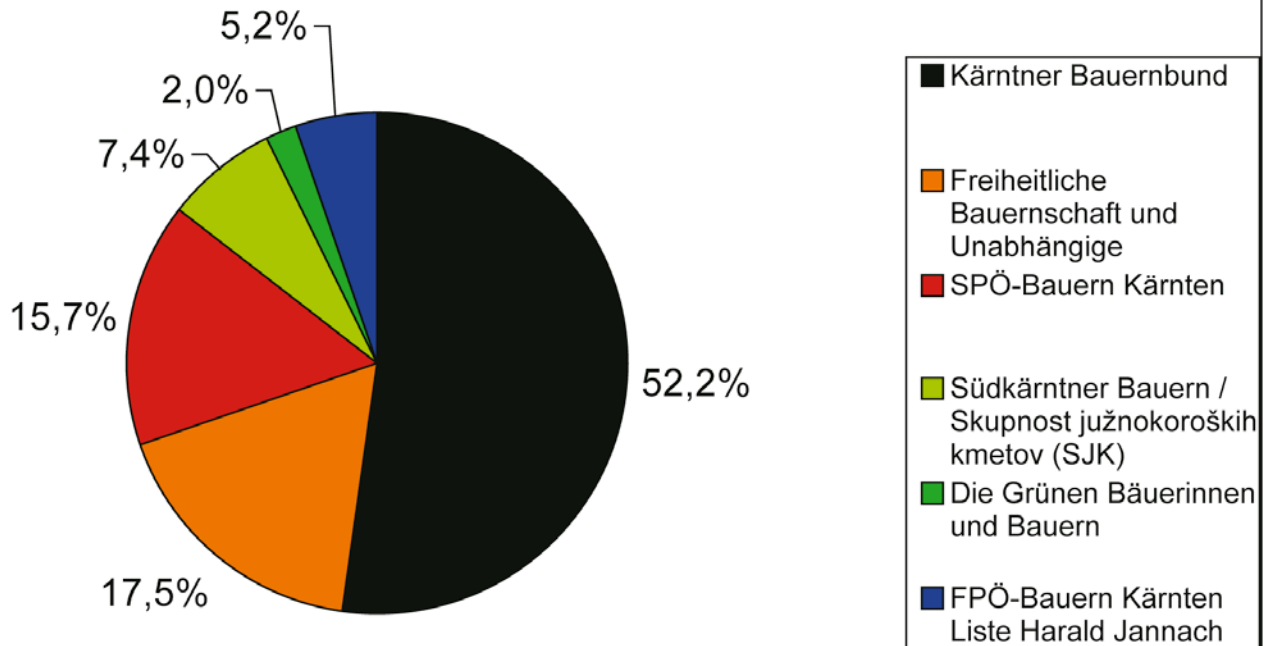

### LK-Kärnten Wahl 2006

### LK-Kärnten Wahl 2001

Delež SJK pri kmečkoborskih volitvah 05.11.2006

- |                                       |                                |   |
|---------------------------------------|--------------------------------|---|
| Š1 Štefan na Zilji / St. Stefan       | B8 Rožek / Rosegg              | C7 Žrelec / Ebental                           |
| B1 Čajna / Nötsch                     | B9 Šentjakob / St. Jakob       | C8 Štalenska gora / Magdalensberg             |
| B2 Bistrica na Zilji / Feistritz/Gail | C1 Škofiče / Schiefling        | C9 Pokrče / Poggersdorf                       |
| B3 Straja vas / Hohenthurn            | C2 Otok / Maria Wörth          | C10 Grabštanj / Grafenstein                   |
| B4 Podklošter / Arnoldstein           | C3 Hodiše / Keutschach         | C11 Bistrica v Rožu / Feistritz/Rosental      |
| B5 Bekštanj / Finkenstein             | C4 Bilčovs / Ludmannsdorf      | C12 Borovlje / Ferlach                        |
| B6 Vernberk / Wernberg                | C5 Kotmara vas / Köttmannsdorf | C13 Šmarjeta v Rožu / St. Margareten/Rosental |
| B7 Vrba / Velden                      | C6 Žihpolje / Maria Rain       | C14 Sele / Zell                               |