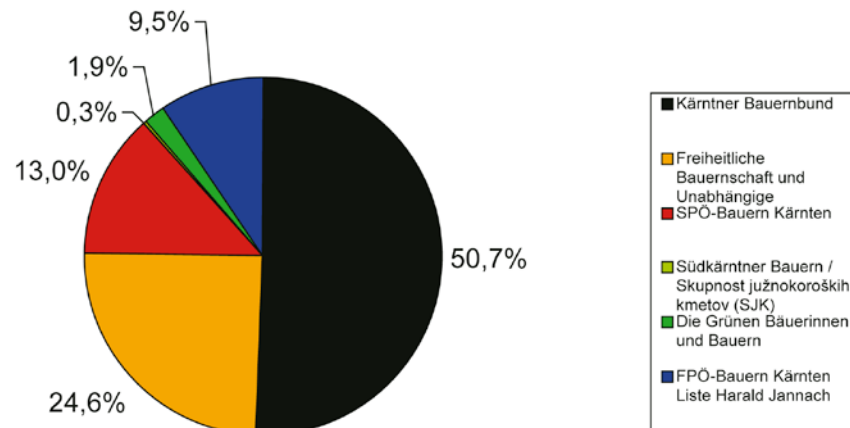

Bezirk St. Veit / Okraj Šentvid - 2001

Bezirk Feldkirchen 7 Okraj Trg - 2006