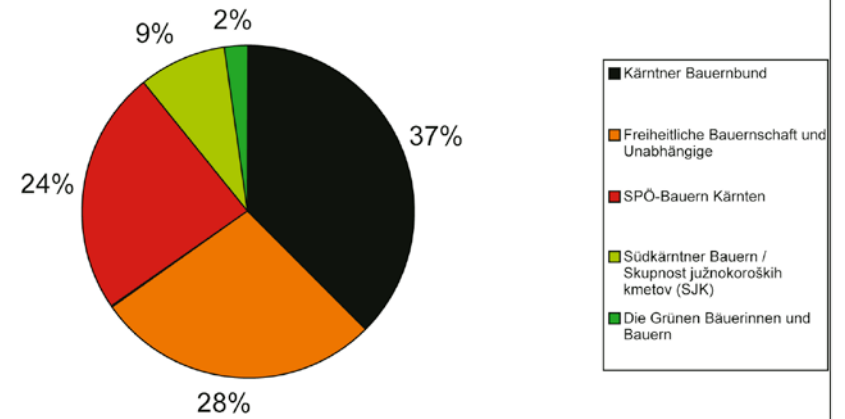

### Südkärntner Bauern / Skupnost južnokoroških kmetov (SJK) - Stimmenvergleich 2001-2006

### Die Grünen Bäuerinnen und Bauern Stimmenvergleich 2001-2006

### Freiheitliche Bauernschaft und Unabhängige Stimmenvergleich 2001-2006

**Bezirk Klagenfurt / Okraj Celovec - 2001**

**Bezirk Villach / Okraj Beljak - 2001**

**Bezirk Klagenfurt / Okraj Celovec - 2006**