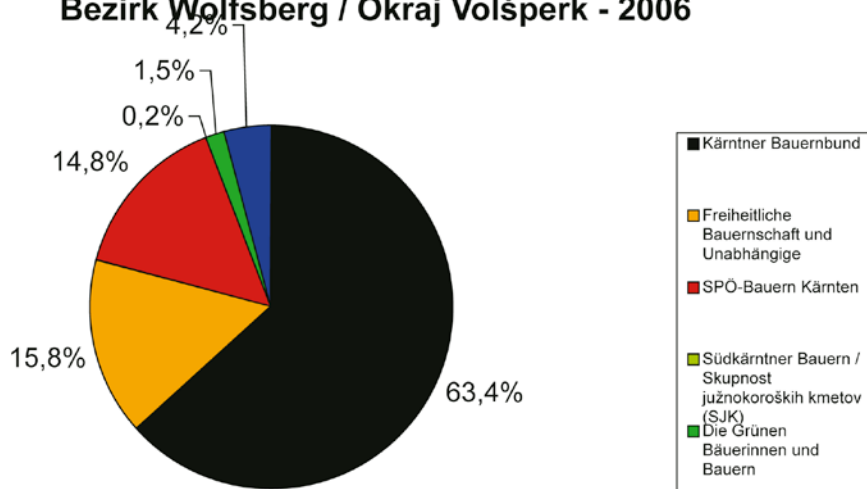

### Freiheitliche Bauernschaft und Unabhängige Stimmenvergleich 2001-2006

**Bezirk Klagenfurt / Okraj Celovec - 2001**

**Bezirk Villach / Okraj Beljak - 2001**

**Bezirk Klagenfurt / Okraj Celovec - 2006**

**Bezirk Villach / Okraj Beljak - 2006**

**Bezirk Spittal / Špital - 2001**

**Bezirk Hermagor / Okraj Šmohor - 2001**

**Bezirk Spittal / Okraj Špital - 2006**

**Bezirk Hermagor / Okraj Šmohor - 2006**

**Bezirk Völkermarkt / okraj Velikovec - 2001**

**Bezirk Feldkirchen / Okraj Trg - 2001**

**Bezirk Völkermarkt / Okraj Velikovec - 2006**

**Bezirk Feldkirchen 7 Okraj Trg - 2006**

**Bezirk Wolfsberg / Okraj Volšperk - 2001**

**Bezirk St. Veit / Okraj Šentvid - 2001**

**Bezirk Wolfsberg / Okraj Volšperk - 2006**

**Bezirk St. Veit / Okraj Šentvid - 2006**

rezultati		Kärntner Bauernbund		Freiheitliche Bauernschaft und Unabhängige		SPÖ-Bauern Kärnten		Südkärntner Bauern / Skupnost južnokoroških kmetov (SJK)		Die Grünen Bäuerinnen und Bauern		FPÖ-Bauern Kärnten Liste Harald Jannach	
		2001	2006	2001	2006	2001	2006	2001	2006	2001	2006	2001	2006
Mandati	Mandate	18	20	10	6	6	6	2	2	0	0		2
Koroška	Kärnten	14189	14531	8292	4874	5151	4370	1983	2061	578	543		1449
okraj Beljak	Bezirk Villach	1656	1615	1232	654	1062	922	379	358	103	82		199
okraj Celovec	Bezirk Klagenfurt	2101	2082	1025	564	685	596	445	533	122	134		136
okraj Velikovec	Bezirk Völkermarkt	1647	1733	560	314	680	598	1119	1122	70	72		89
okraj Trg	Bezirk Feldkirchen	816	765	674	371	305	197	2	4	29	29		144
okraj Šmohor	Bezirk Hermagor	1332	1298	769	474	643	572	15	15	42	46		172
okraj Šentvid	Bezirk St. Veit an der Glan	1936	1852	1219	815	354	306	7	11	76	73		357
okraj Špital	Bezirk Spital	2688	2895	1784	1110	815	643	7	10	72	53		199
okraj Volšperk	Bezirk Wolfsberg	2013	2291	1029	572	607	536	9	8	64	54		153