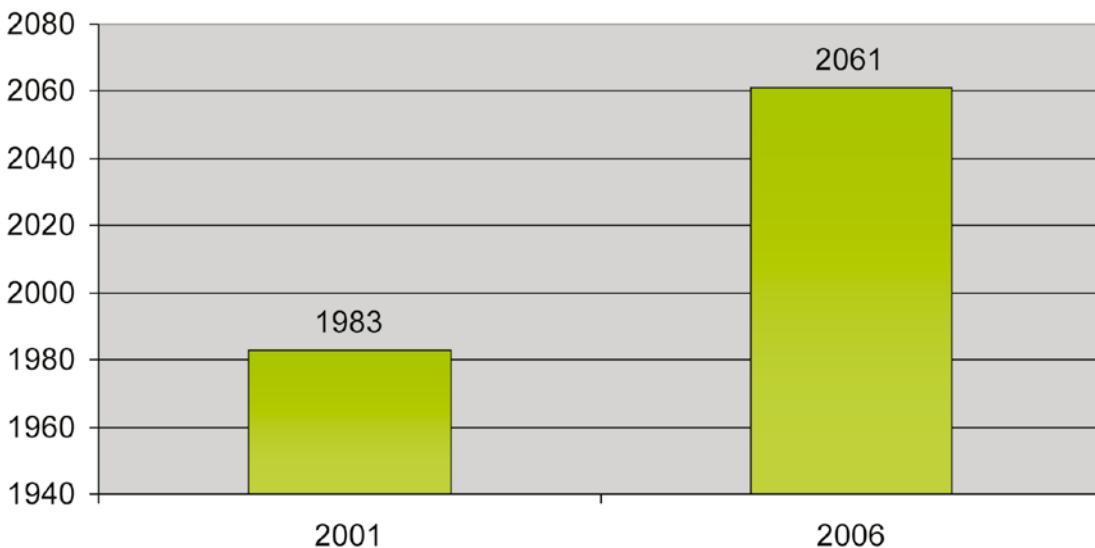

Südkärntner Bauern / Skupnost južnokoroških kmetov (SJK) - Stimmenvergleich 2001-2006