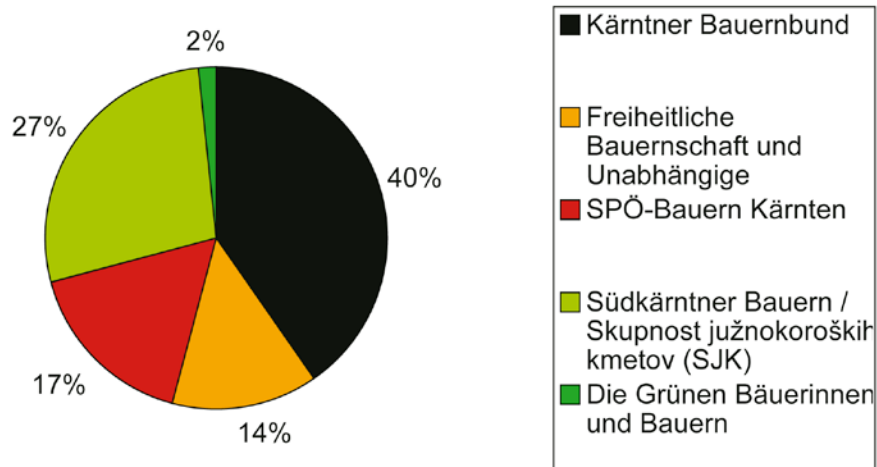

### Die Grünen Bäuerinnen und Bauern Stimmenvergleich 2001-2006

### Freiheitliche Bauernschaft und Unabhängige Stimmenvergleich 2001-2006

**Bezirk Klagenfurt / Okraj Celovec - 2001**

**Bezirk Villach / Okraj Beljak - 2001**

**Bezirk Klagenfurt / Okraj Celovec - 2006**

**Bezirk Villach / Okraj Beljak - 2006**

**Bezirk Spittal / Špital - 2001**

**Bezirk Hermagor / Okraj Šmohor - 2001**

**Bezirk Spittal / Okraj Špital - 2006**

**Bezirk Hermagor / Okraj Šmohor - 2006**

**Bezirk Völkermarkt / okraj Velikovec - 2001**