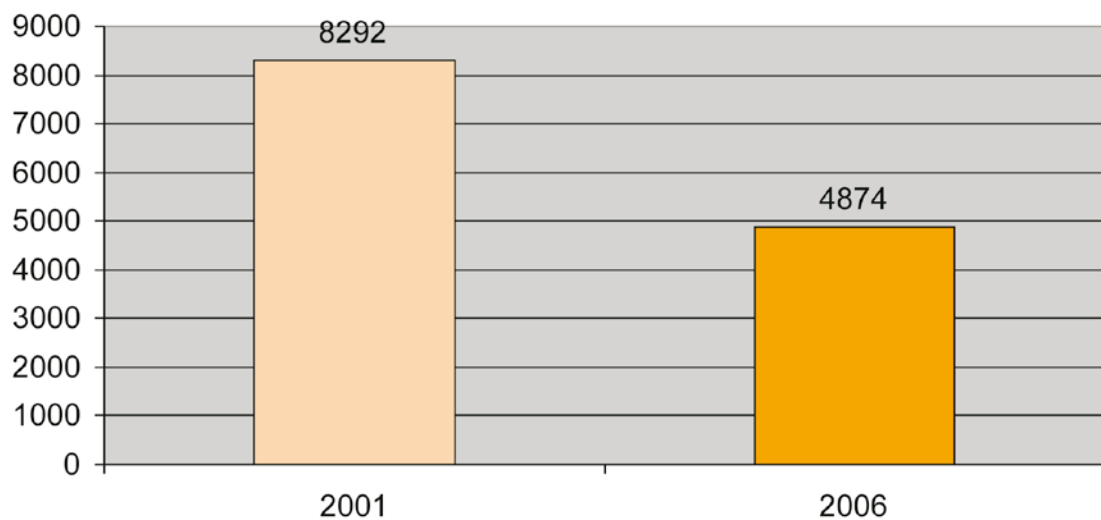

Bezirk Klagenfurt / Okraj Celovec - 2001

Freiheitliche Bauernschaft und Unabhängige Stimmenvergleich 2001-2006