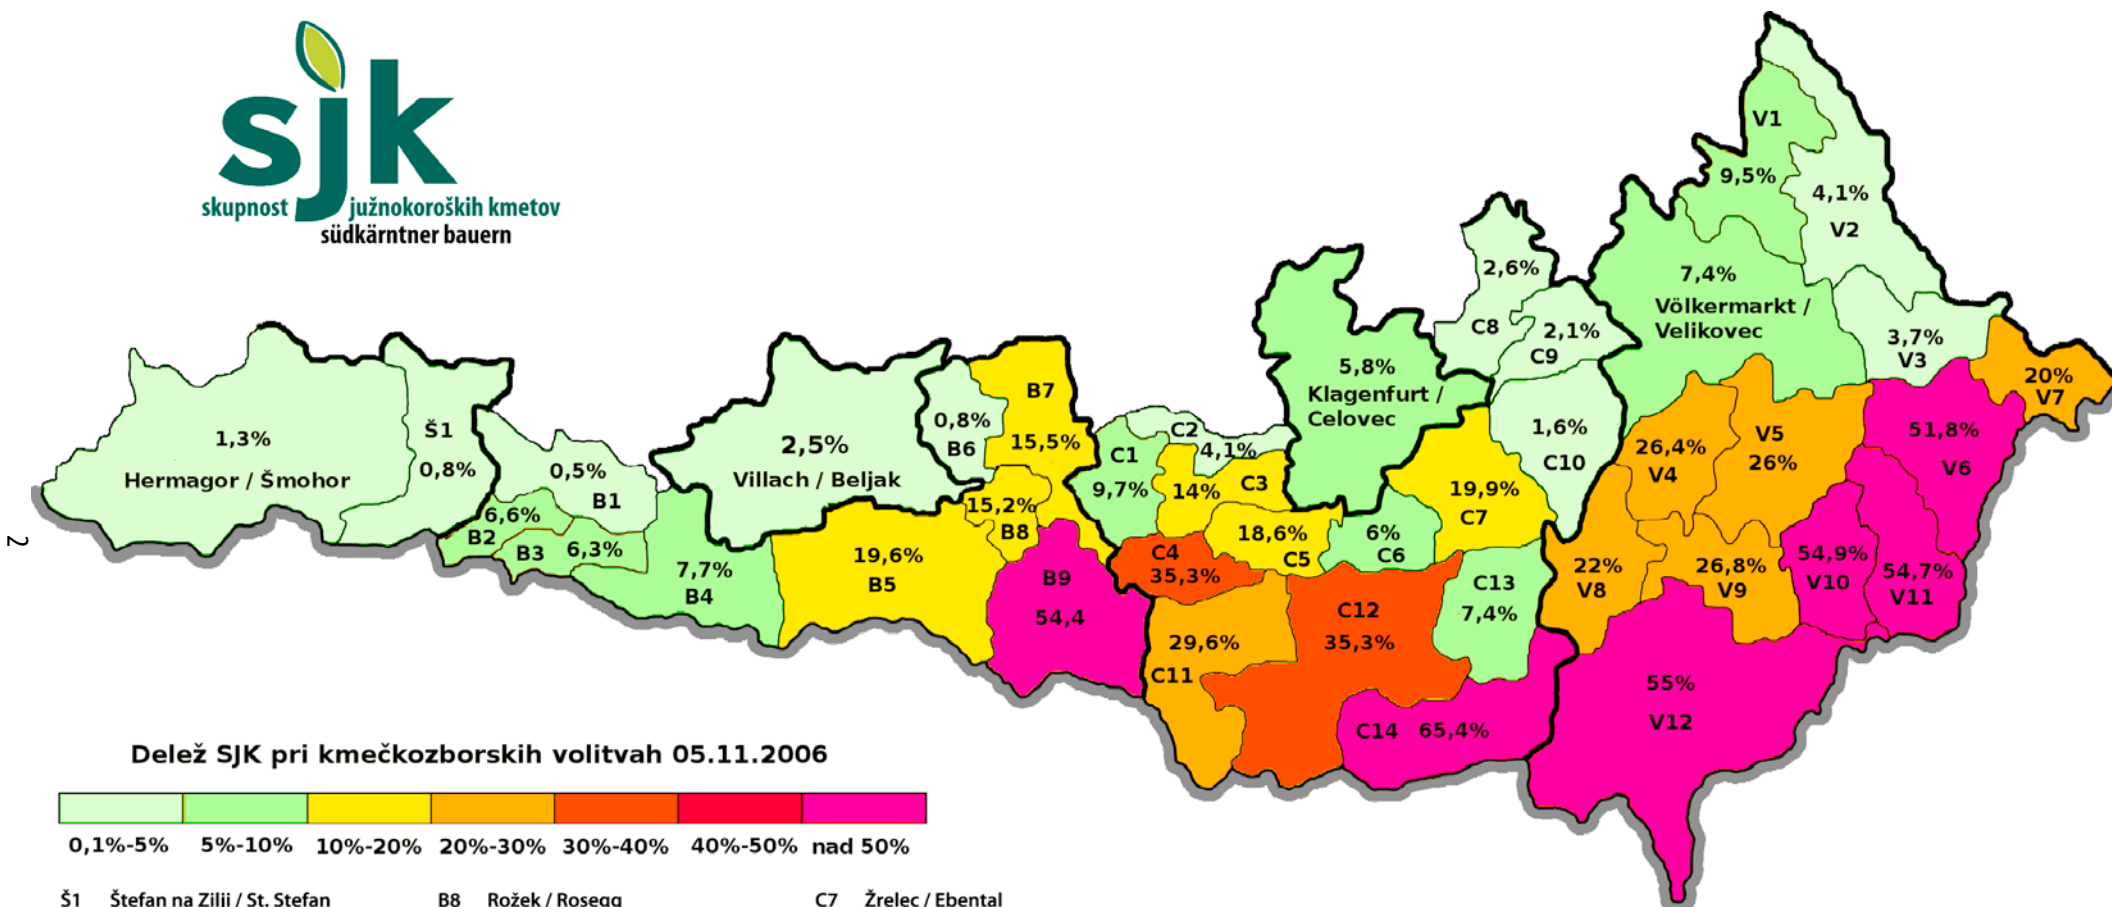

### LK-Kärnten Wahl 2006

### LK-Kärnten Wahl 2001

Delež SJK pri kmečkoborskih volitvah 05.11.2006

- |                                       |                                |   |
|---------------------------------------|--------------------------------|---|
| Š1 Štefan na Zilji / St. Stefan       | B8 Rožek / Rosegg              | C7 Žrelec / Ebental                           |
| B1 Čajna / Nötsch                     | B9 Šentjakob / St. Jakob       | C8 Štalenska gora / Magdalensberg             |
| B2 Bistrica na Zilji / Feistritz/Gail | C1 Škofiče / Schiefling        | C9 Pokrče / Poggersdorf                       |
| B3 Straja vas / Hohenthurn            | C2 Otok / Maria Wörth          | C10 Grabštanj / Grafenstein                   |
| B4 Podklošter / Arnoldstein           | C3 Hodiše / Keutschach         | C11 Bistrica v Rožu / Feistritz/Rosental      |
| B5 Bekštanj / Finkenstein             | C4 Bilčovs / Ludmannsdorf      | C12 Borovlje / Ferlach                        |
| B6 Vernberk / Wernberg                | C5 Kotmara vas / Köttmannsdorf | C13 Šmarjeta v Rožu / St. Margareten/Rosental |
| B7 Vrba / Velden                      | C6 Žihpolje / Maria Rain       | C14 Sele / Zell                               |

### Kärntner Bauernbund Stimmenvergleich 2001-2006