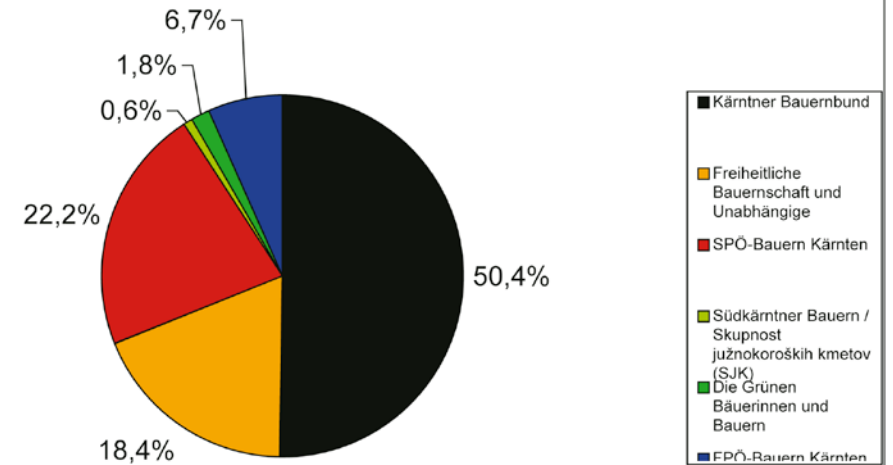

### Die Grünen Bäuerinnen und Bauern Stimmenvergleich 2001-2006

### Freiheitliche Bauernschaft und Unabhängige Stimmenvergleich 2001-2006

**Bezirk Klagenfurt / Okraj Celovec - 2001**

**Bezirk Villach / Okraj Beljak - 2001**

**Bezirk Klagenfurt / Okraj Celovec - 2006**

**Bezirk Villach / Okraj Beljak - 2006**

**Bezirk Spittal / Špital - 2001**

**Bezirk Hermagor / Okraj Šmohor - 2001**

**Bezirk Spittal / Okraj Špital - 2006**

**Bezirk Hermagor / Okraj Šmohor - 2006**

**Bezirk Völkermarkt / okraj Velikovec - 2001**