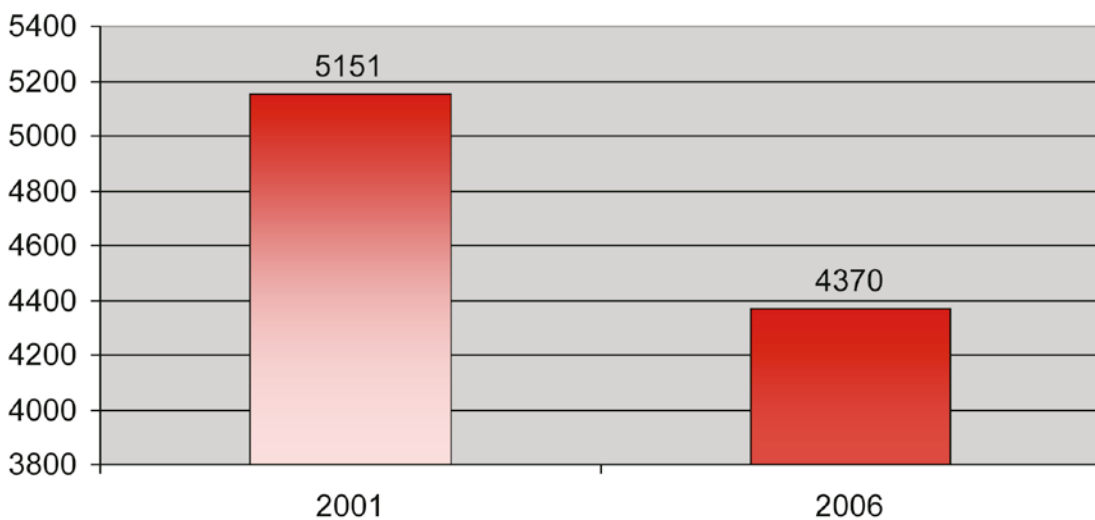

### LK-Kärnten Wahl 2006

### LK-Kärnten Wahl 2001

Delež SJK pri kmečkoborskih volitvah 05.11.2006

- |                                       |                                |   |
|---------------------------------------|--------------------------------|---|
| Š1 Štefan na Zilji / St. Stefan       | B8 Rožek / Rosegg              | C7 Žrelec / Ebental                           |
| B1 Čajna / Nötsch                     | B9 Šentjakob / St. Jakob       | C8 Štalenska gora / Magdalensberg             |
| B2 Bistrica na Zilji / Feistritz/Gail | C1 Škofiče / Schiefling        | C9 Pokrče / Poggersdorf                       |
| B3 Straja vas / Hohenthurn            | C2 Otok / Maria Wörth          | C10 Grabštanj / Grafenstein                   |
| B4 Podklošter / Arnoldstein           | C3 Hodiše / Keutschach         | C11 Bistrica v Rožu / Feistritz/Rosental      |
| B5 Bekštanj / Finkenstein             | C4 Bilčovs / Ludmannsdorf      | C12 Borovlje / Ferlach                        |
| B6 Vernberk / Wernberg                | C5 Kotmara vas / Köttmannsdorf | C13 Šmarjeta v Rožu / St. Margareten/Rosental |
| B7 Vrba / Velden                      | C6 Žihpolje / Maria Rain       | C14 Sele / Zell                               |

### Kärntner Bauernbund Stimmenvergleich 2001-2006

### SPÖ-Bauern Kärnten Stimmenvergleich 2001-2006