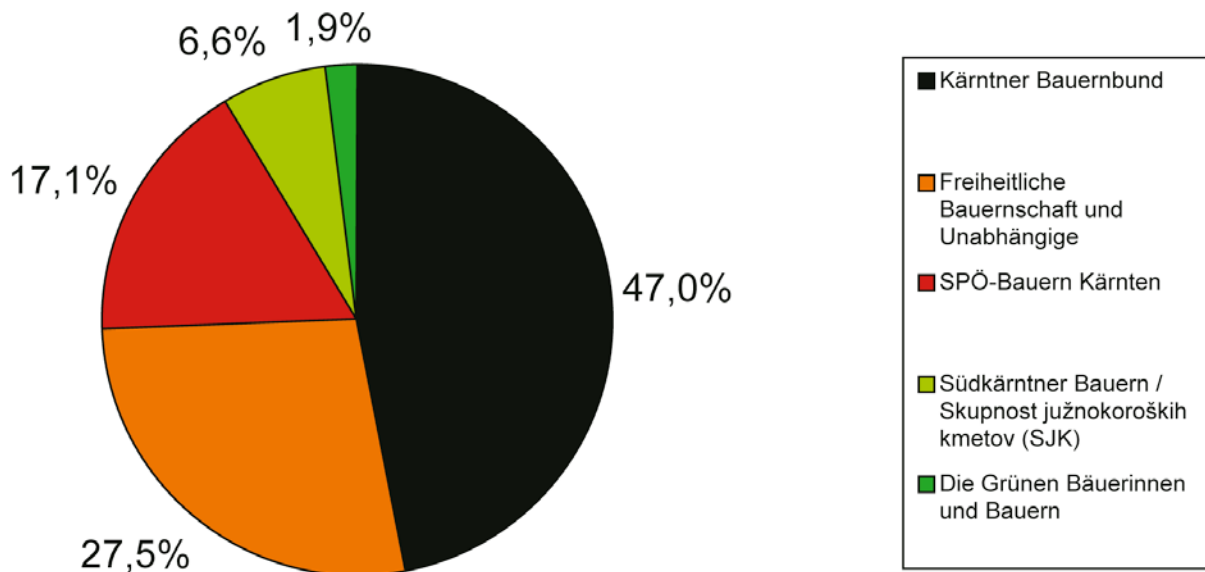

### LK-Kärnten Wahl 2006

### LK-Kärnten Wahl 2001

Delež SJK pri kmečkoborskih volitvah 05.11.2006

- |                                       |                                |   |
|---------------------------------------|--------------------------------|---|
| Š1 Štefan na Zilji / St. Stefan       | B8 Rožek / Rosegg              | C7 Žrelec / Ebental                           |
| B1 Čajna / Nötsch                     | B9 Šentjakob / St. Jakob       | C8 Štalenska gora / Magdalensberg             |
| B2 Bistrica na Zilji / Feistritz/Gail | C1 Škofiče / Schiefling        | C9 Pokrče / Poggersdorf                       |
| B3 Straja vas / Hohenthurn            | C2 Otok / Maria Wörth          | C10 Grabštanj / Grafenstein                   |
| B4 Podklošter / Arnoldstein           | C3 Hodiše / Keutschach         | C11 Bistrica v Rožu / Feistritz/Rosental      |
| B5 Bekštanj / Finkenstein             | C4 Bilčovs / Ludmannsdorf      | C12 Borovlje / Ferlach                        |
| B6 Vernberk / Wernberg                | C5 Kotmara vas / Köttmannsdorf | C13 Šmarjeta v Rožu / St. Margareten/Rosental |
| B7 Vrba / Velden                      | C6 Žihpolje / Maria Rain       | C14 Sele / Zell                               |