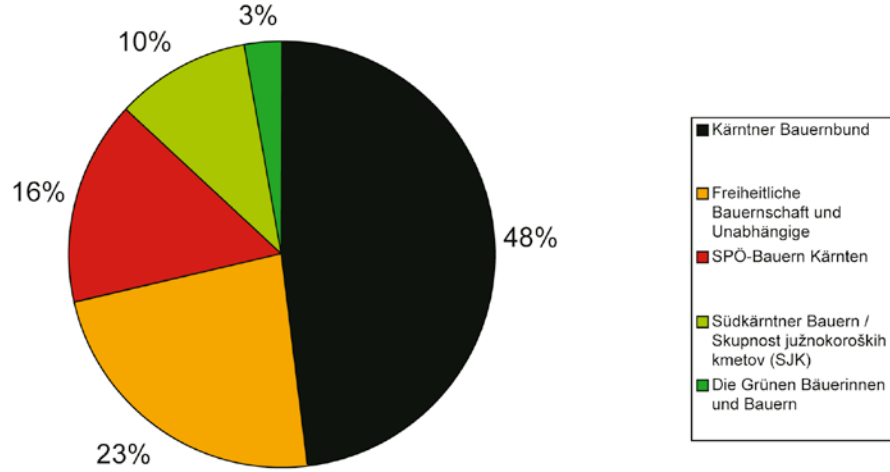

Bezirk Villach / Okraj Beljak - 2001