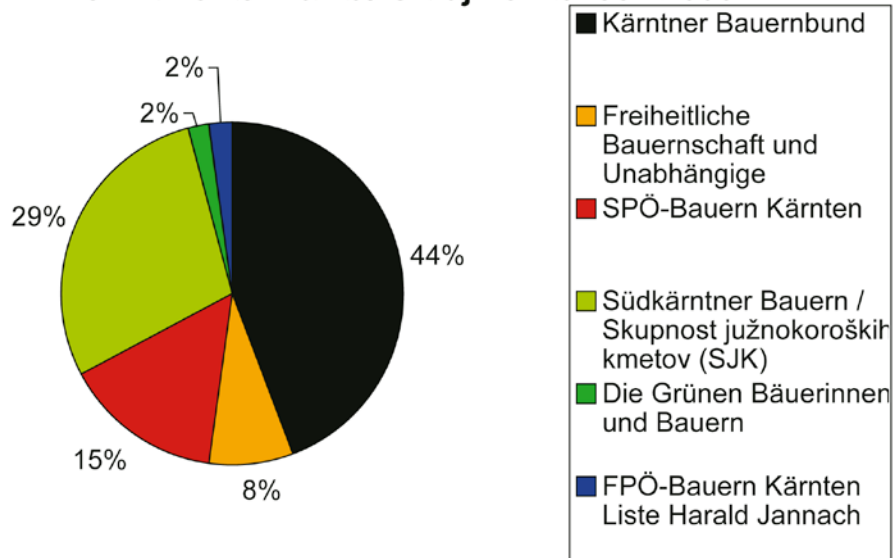

Bezirk Wolfsberg / Okraj Volšperk - 2001

Bezirk Völkermarkt / Okraj Velikovec - 2006